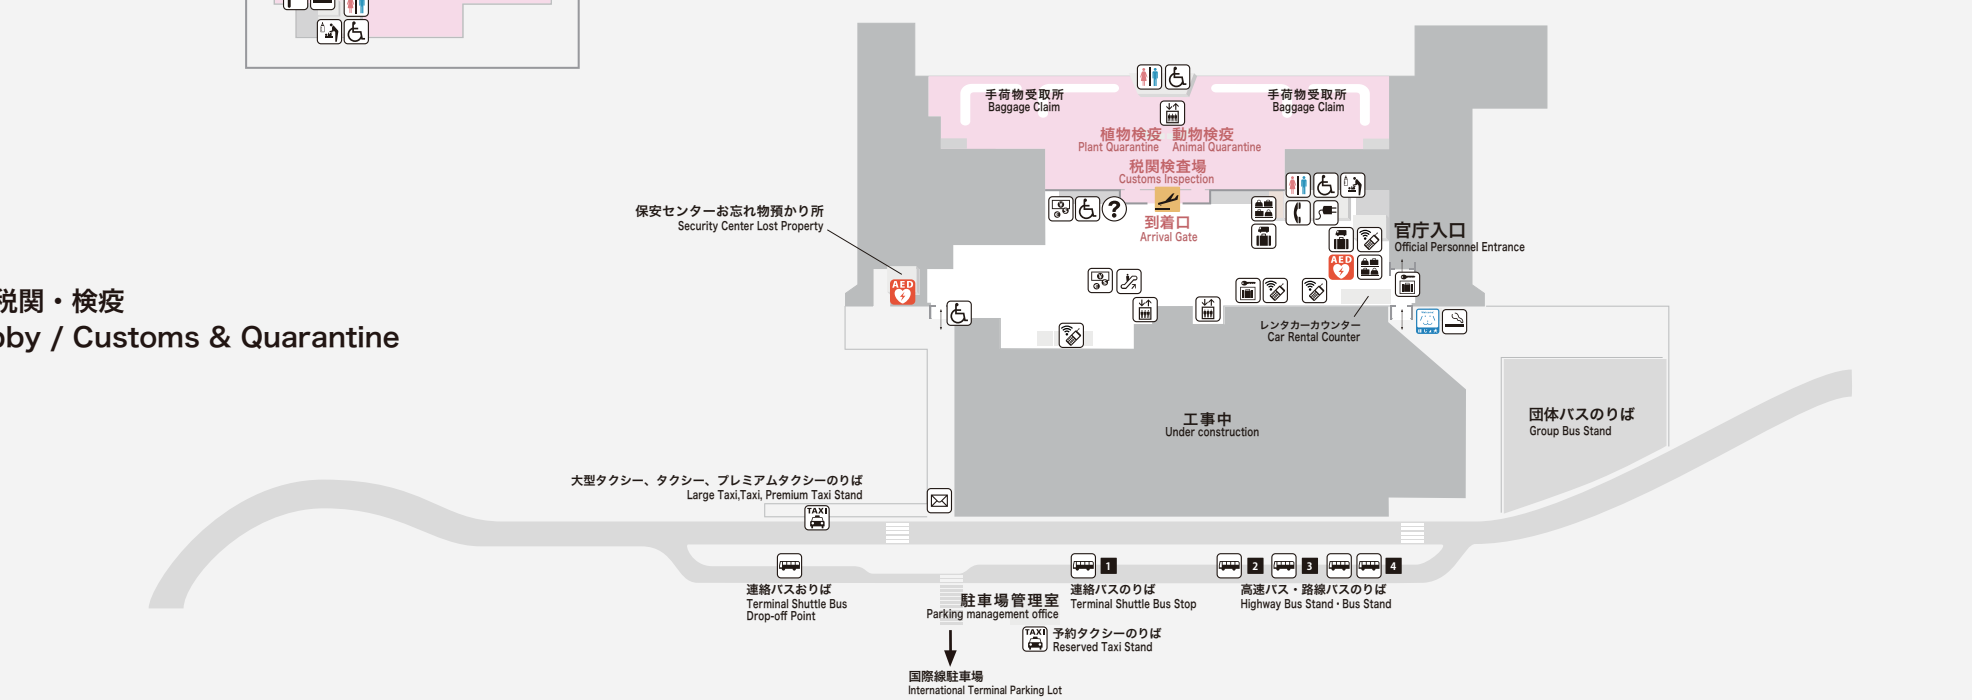

4F

レストラン・送迎デッキ
Restaurants / Observation Deck

3F

チェックインカウンター・出発ロビー・出国検査場
Check-in Counters / Departures Lobby / Security Checkpoint

2F

入国検査場
Immigration

1F

到着ロビー・税関・検疫
Arrivals Lobby / Customs & Quarantine

出発 Departures	到着 Arrivals
案内所 Information	バリアフリー Barrier-Free
お手洗 Restrooms	エレベーター Elevator
階段 Stairs	下りエスカレーター Escalator (Down)
上りエスカレーター Escalator (Up)	バスのりば Bus Stop
タクシーのりば Taxi Stand	AED Automated External Defibrillator
銀行・外貨両替・ATM Bank / Currency Exchange / ATM	授乳室 Nursing Room
飲料水 Drinking Fountains	喫煙所 Smoking Area
コインロッカー Coin Lockers	更衣室 Changing Room
多目的トイレ + 更衣室 Multi-Purpose Restroom & Changing Room	荷物預かり所 Luggage Storage
宅配 Baggage Delivery	公衆電話 Public Telephones
充電 Battery Charging	WiFi・携帯電話 Wi-Fi / Cell Phones
郵便ポスト Post Box	補助犬トイレ Assistance Dog Restroom
礼拝室 Prayer Room	給湯器 Water heaters
キッズコーナー Kids Corner	アイコンの説明 Symbol Meanings

福岡空港

FUKUOKA AIRPORT

国際線ターミナルマップ

INTERNATIONAL TERMINAL MAP

2024年4月16日現在の情報です。掲載内容は予告なく変更になる場合があります。
This map was last updated on Apr 16, 2024. Contents are subject to change without notice.