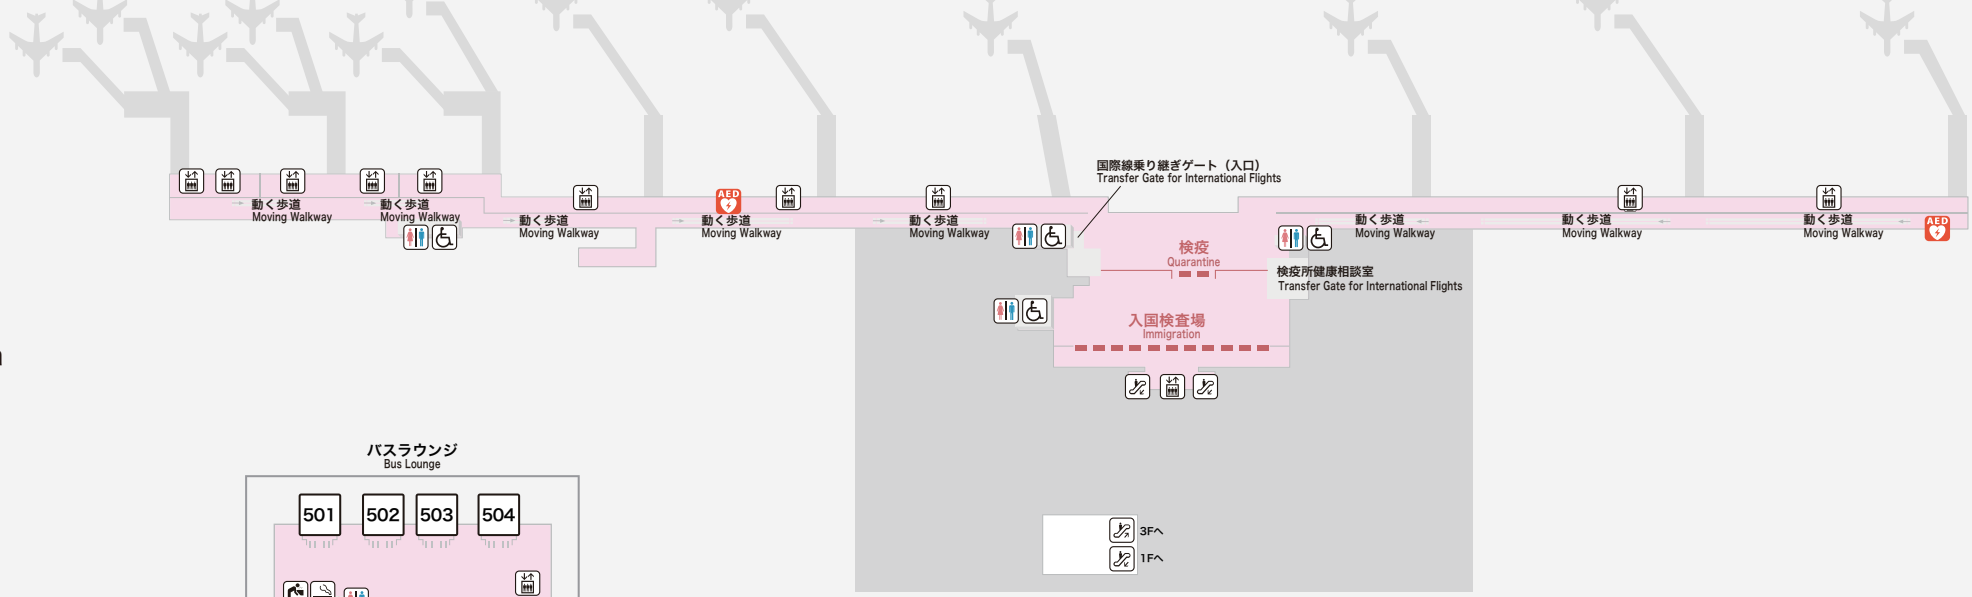

4F

レストラン・送迎デッキ
Restaurants / Observation Deck

3F

チェックインカウンター・出発ロビー・出国検査場
Check-in Counters / Departures Lobby / Security Checkpoint

2F

入国検査場
Immigration

1F

到着ロビー・税関・検疫
Arrivals Lobby / Customs & Quarantine

出発 Departures	到着 Arrivals
案内所 Information	バリアフリー Barrier-Free
お手洗 Restrooms	エレベーター Elevator
階段 Stairs	下りエスカレーター Escalator (Down)
上りエスカレーター Escalator (Up)	バスのりば Bus Stop
タクシーのりば Taxi Stand	AED Automated External Defibrillator
銀行・外貨両替・ATM Bank / Currency Exchange / ATM	授乳室 Nursing Room
飲料水 Drinking Fountains	喫煙所 Smoking Area
コインロッカー Coin Lockers	更衣室 Changing Room
多目的トイレ + 更衣室 Multi-Purpose Restroom & Changing Room	荷物預かり所 Luggage Storage
宅配 Baggage Delivery	公衆電話 Public Telephones
充電 Battery Charging	WiFi・携帯電話 Wi-Fi / Cell Phones
郵便ポスト Post Box	補助犬トイレ Assistance Dog Restroom
礼拝室 Prayer Room	給湯器 Water heaters
キッズコーナー Kids Corner	アイコンの説明 Symbol Meanings

福岡空港

FUKUOKA AIRPORT

国際線ターミナルマップ

INTERNATIONAL TERMINAL MAP

2024年4月16日現在の情報です。掲載内容は予告なく変更になる場合があります。
This map was last updated on Apr 16, 2024. Contents are subject to change without notice.