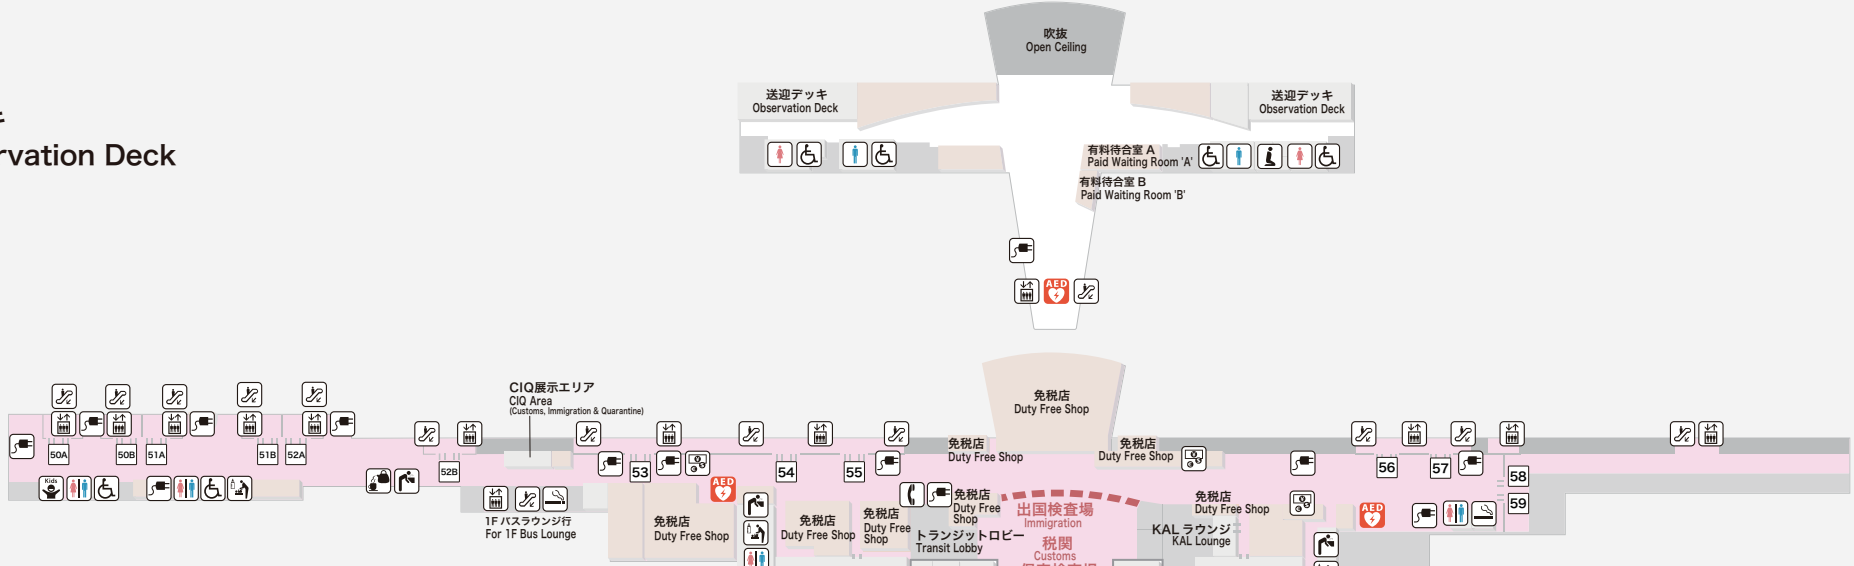

4F

レストラン・送迎デッキ
Restaurants / Observation Deck

3F

チェックインカウンター・出発ロビー・出国検査場
Check-in Counters / Departures Lobby / Security Checkpoint

2F

入国検査場
Immigration

1F

到着ロビー・税関・検疫
Arrivals Lobby / Customs & Quarantine

出発 Departures	到着 Arrivals
案内所 Information	バリアフリー Barrier-Free
お手洗 Restrooms	エレベーター Elevator
階段 Stairs	下りエスカレーター Escalator (Down)
上りエスカレーター Escalator (Up)	バスのりば Bus Stop
タクシーのりば Taxi Stand	AED Automated External Defibrillator
銀行・外貨両替・ATM Bank / Currency Exchange / ATM	授乳室 Nursing Room
飲料水 Drinking Fountains	喫煙所 Smoking Area
コインロッカー Coin Lockers	更衣室 Changing Room
多目的トイレ + 更衣室 Multi-Purpose Restroom & Changing Room	荷物預かり所 Luggage Storage
宅配 Baggage Delivery	公衆電話 Public Telephones
充電 Battery Charging	WiFi・携帯電話 Wi-Fi / Cell Phones
郵便ポスト Post Box	補助犬トイレ Assistance Dog Restroom
礼拝室 Prayer Room	給湯器 Water heaters
キッズコーナー Kids Corner	アイコンの説明 Symbol Meanings

福岡空港

FUKUOKA AIRPORT

国際線ターミナルマップ

INTERNATIONAL TERMINAL MAP

2024年4月16日現在の情報です。掲載内容は予告なく変更になる場合があります。
This map was last updated on Apr 16, 2024. Contents are subject to change without notice.